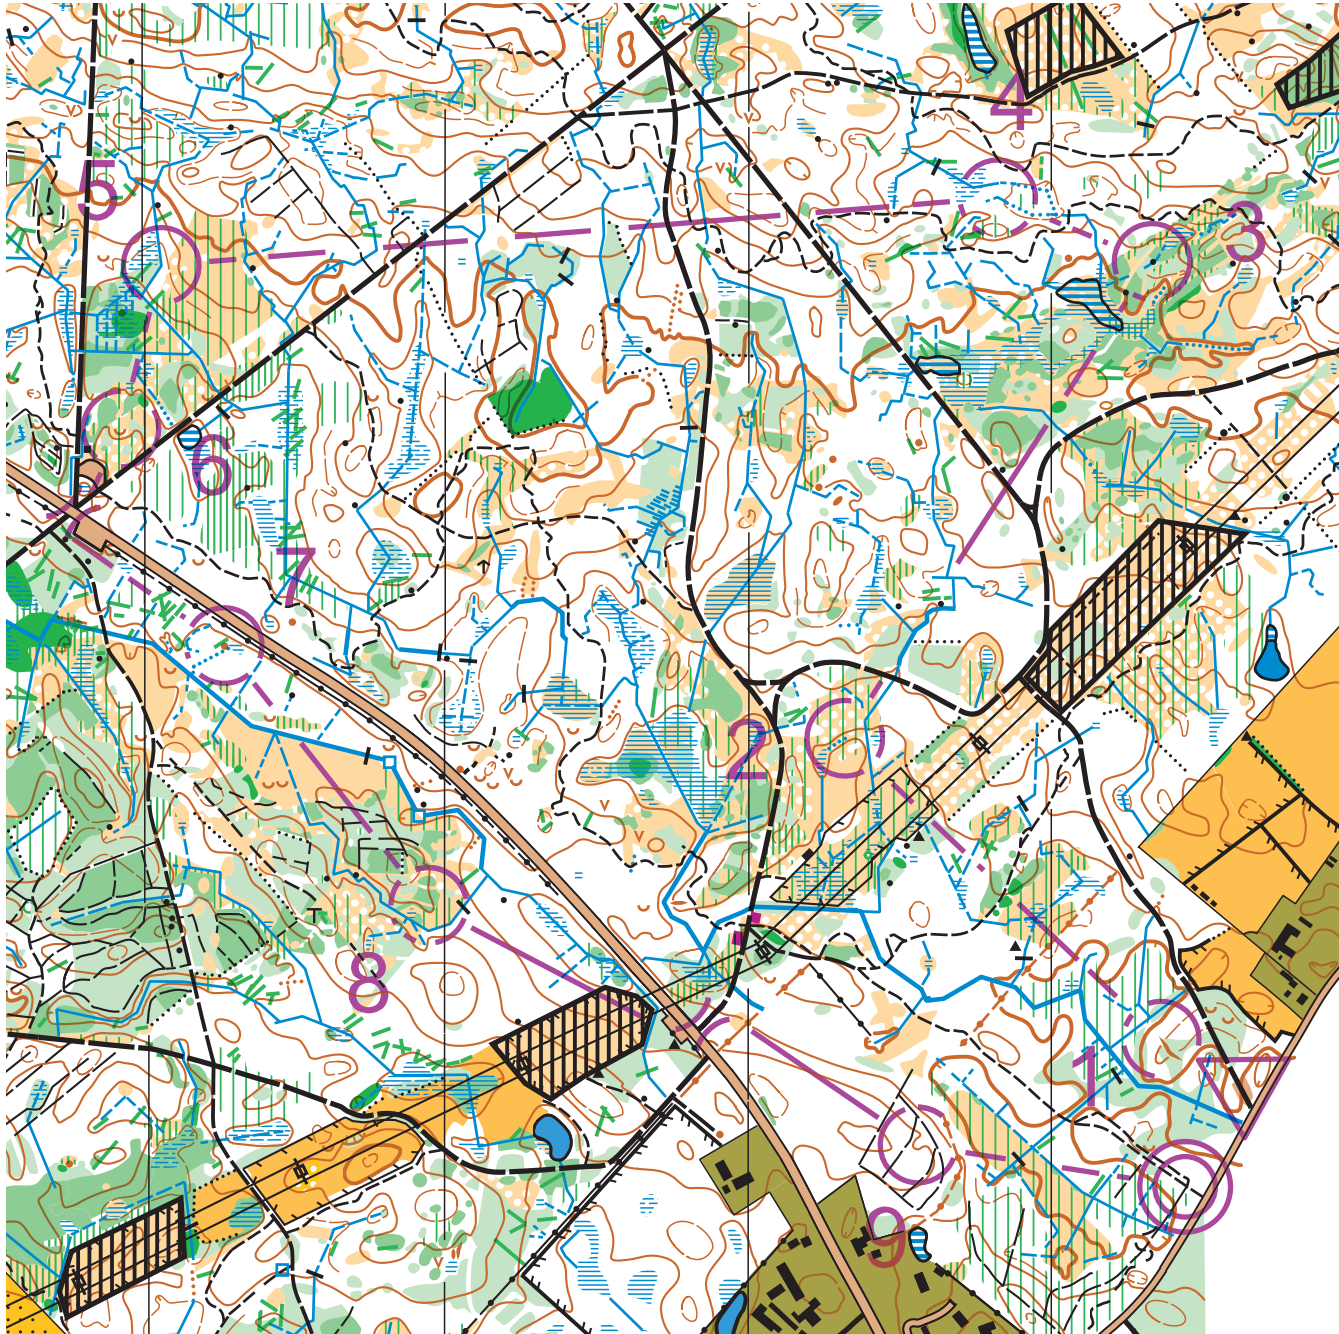

# ST. DYREHAVE

1/7.500  
ÆKV. 2.5M

FIF Træning				
Bane 5		3,7 km		
▷		▨		
1	55	∧		↙
2	49	⋯		↗
3	61	▲		
4	58		2000	<
5	41	2000		<
6	38	∪		
7	35	●		
8	39	⌒		
9	47	∩		
○	<	275 m	>	◎

www.condes.net 10.2.2 FIF Hillerød Orientering  
FIF Træning.wcd