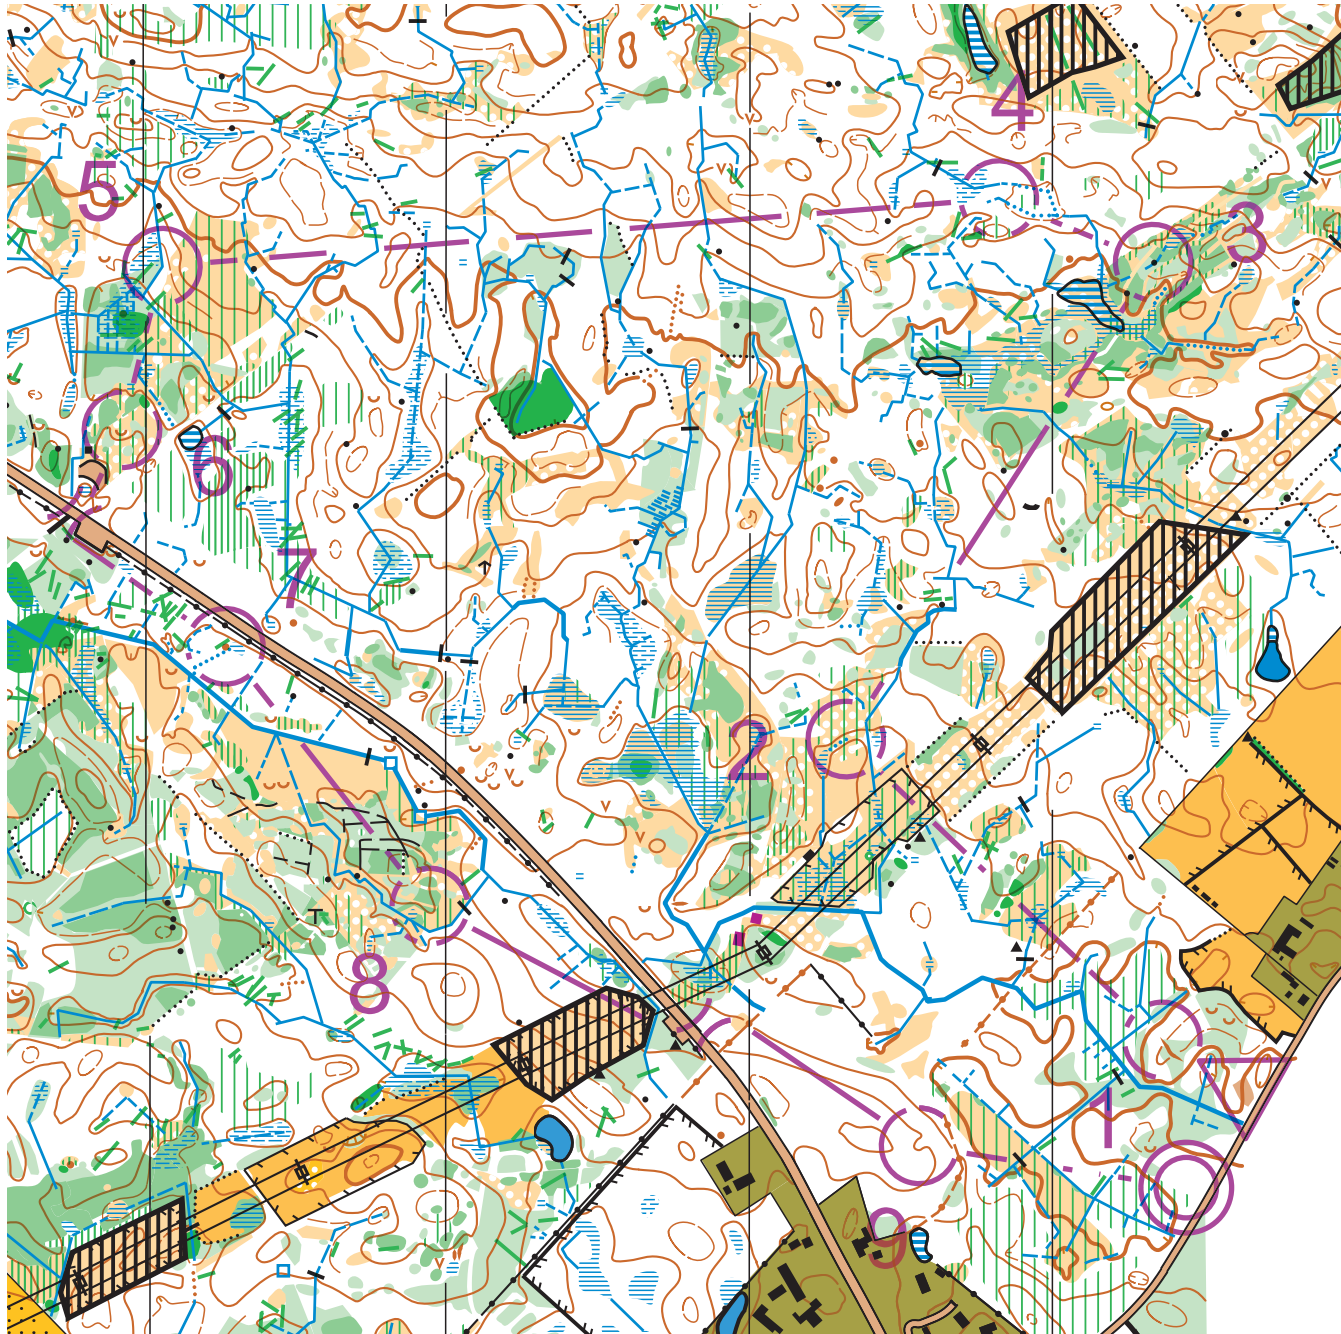

# ST. DYREHAVE

1/7.500  
ÆKV. 2.5M

FIF Træning				
Bane 5		3,7 km		
▷		▨		
1	55	∧		↙
2	49	⋯		↗
3	61	▲		
4	58		2500	<
5	41	2500	<	
6	38	∪		
7	35	●		
8	39	⌒		
9	47	∩		
○	<	275 m	>	◎

www.condes.net 10.2.2 FIF Hillerød Orientering  
FIF Træning.wcd