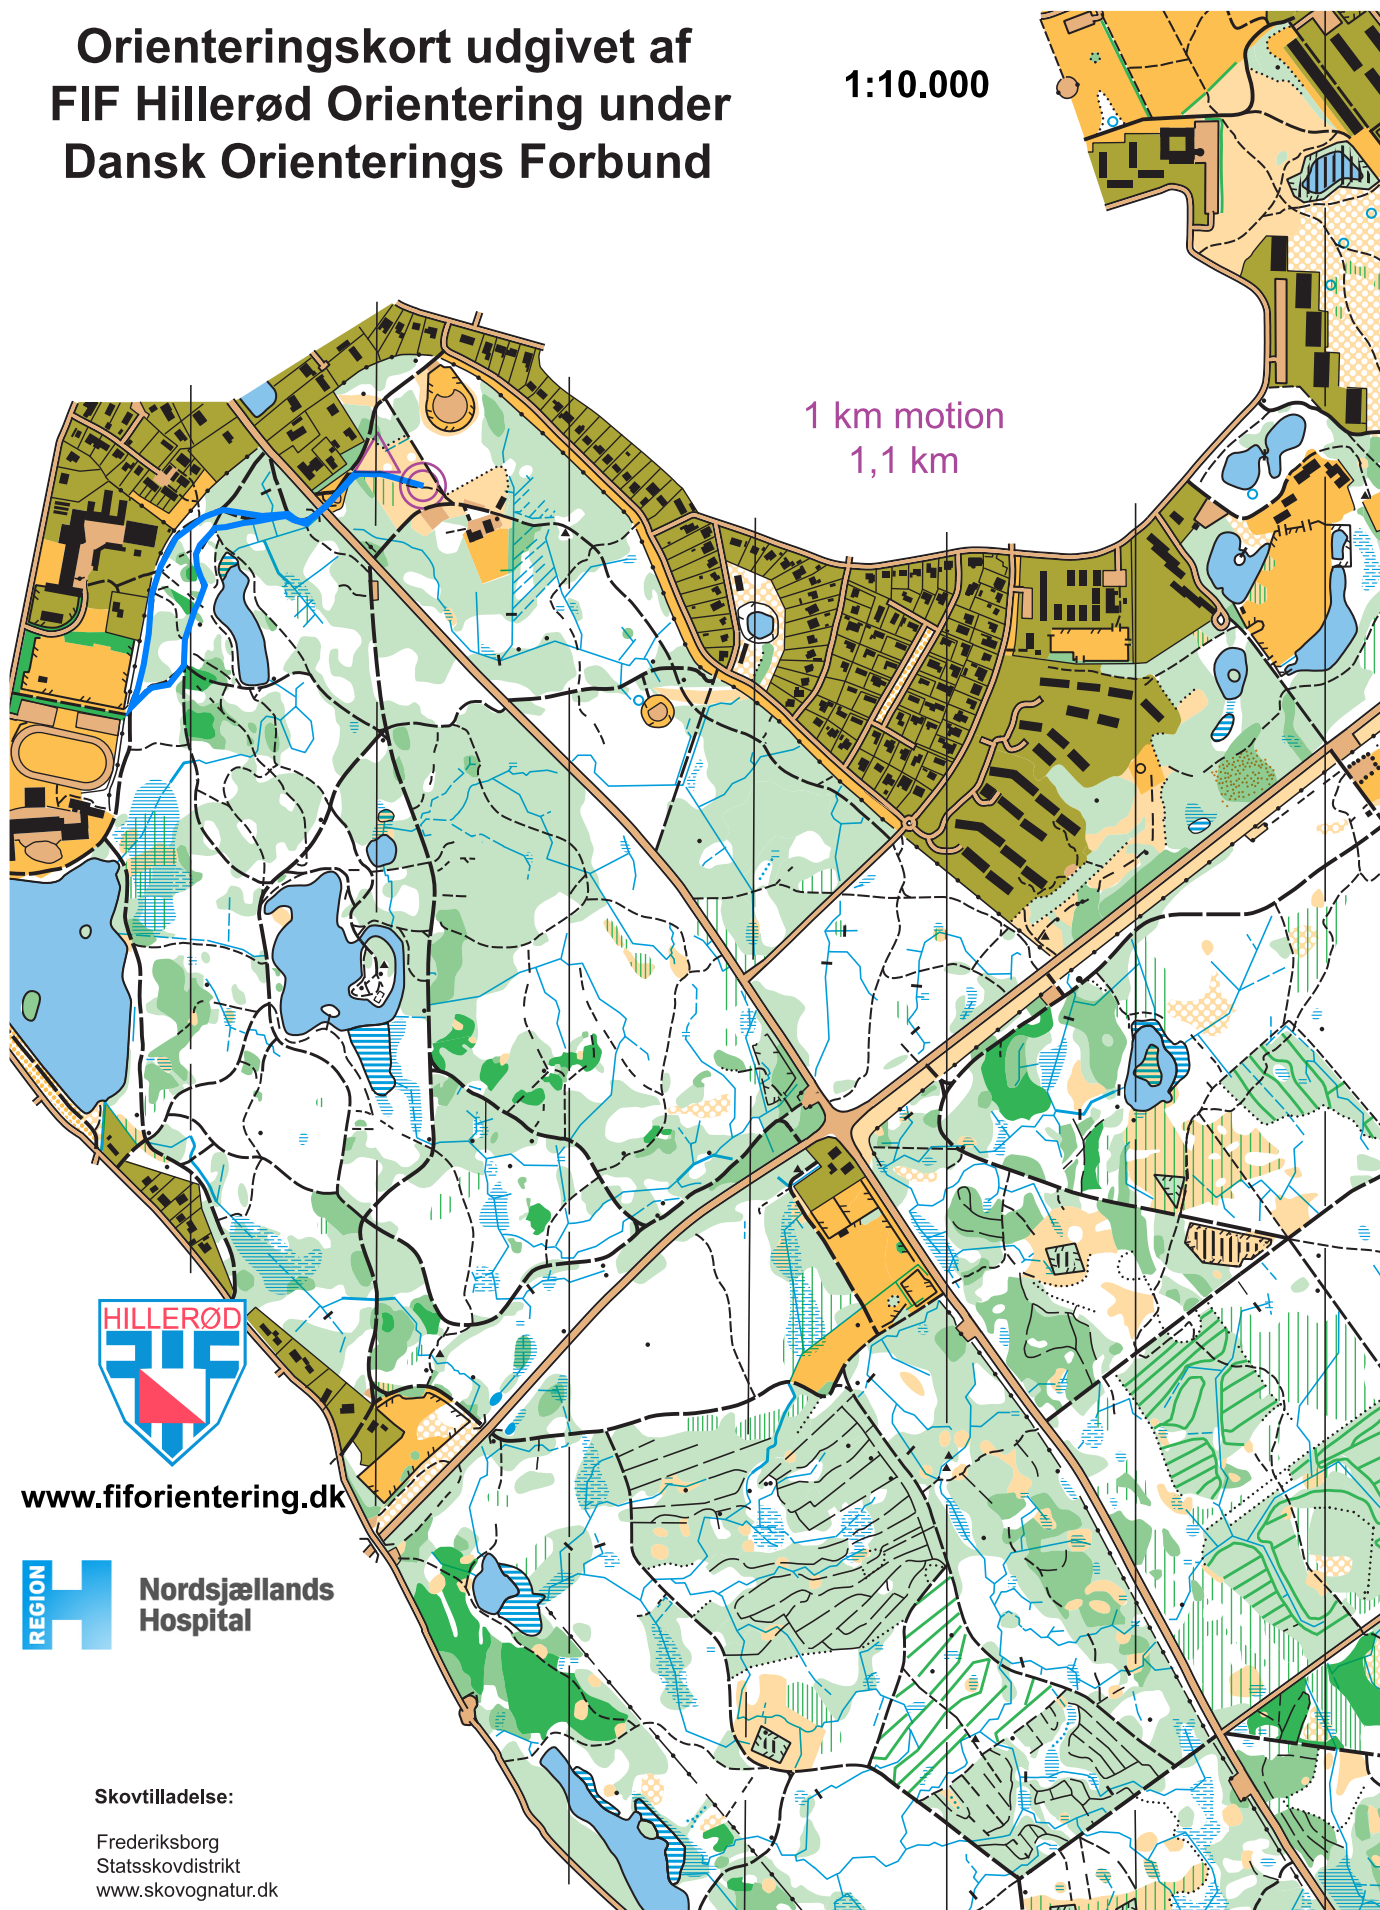

Orienteringskort udgivet af FIF Hillerød Orientering under Dansk Orienterings Forbund

1:10.000

1 km motion
1,1 km

www.fiforientering.dk

REGION  Nordsjællands
Hospital

Skovtilladelse:

Frederiksborg
Statsskovdistrikt
www.skovognatur.dk