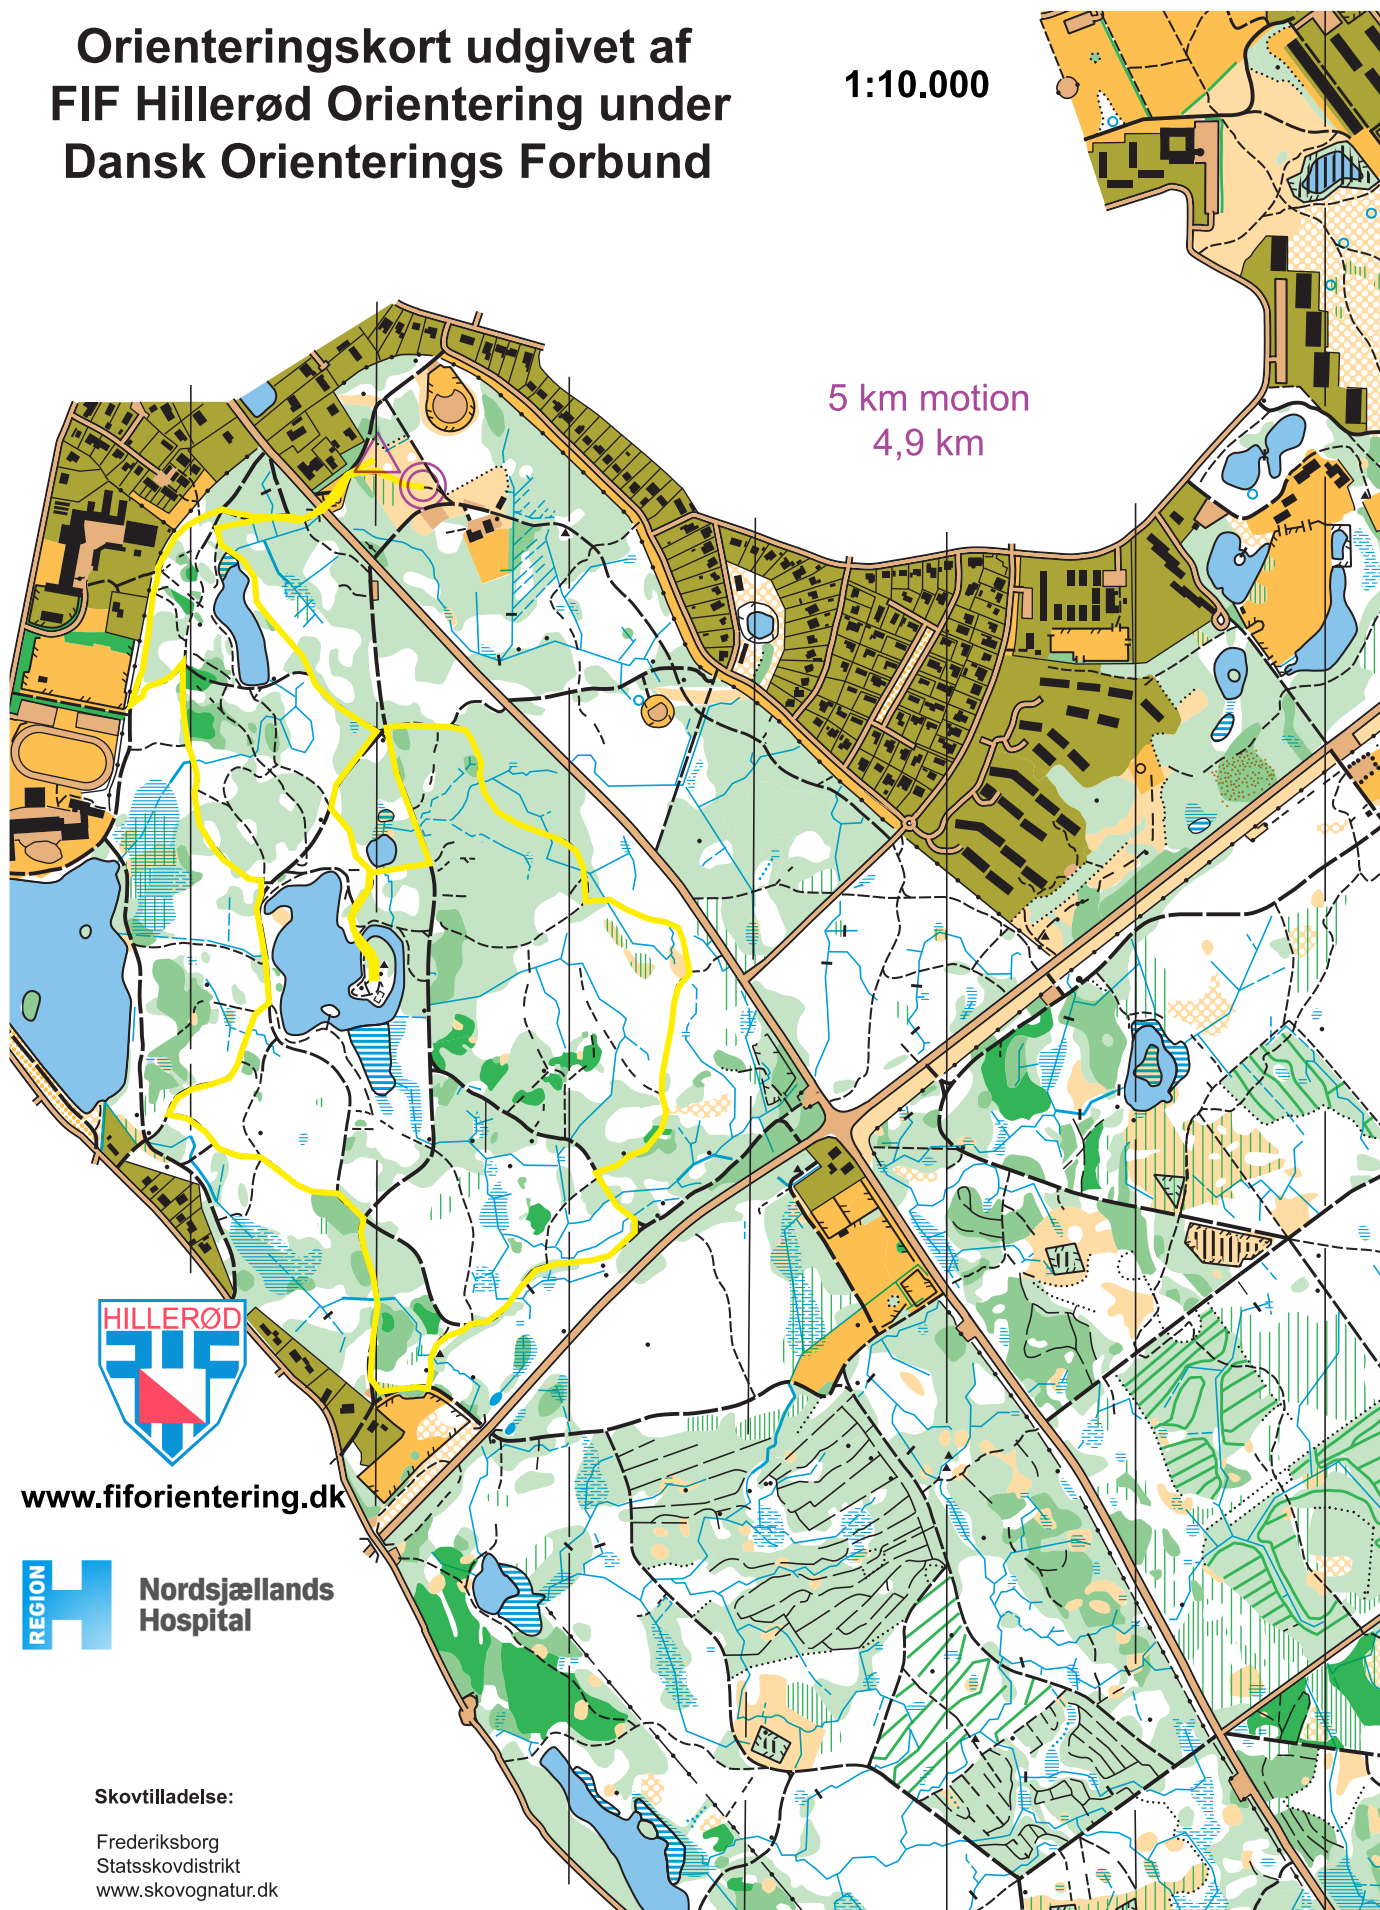

Orienteringskort udgivet af FIF Hillerød Orientering under Dansk Orienterings Forbund

1:10.000

5 km motion
4,9 km

www.fiforientering.dk

Nordsjællands
Hospital

Skovtilladelse:

Frederiksborg
Statsskovdistrikt
www.skovognatur.dk