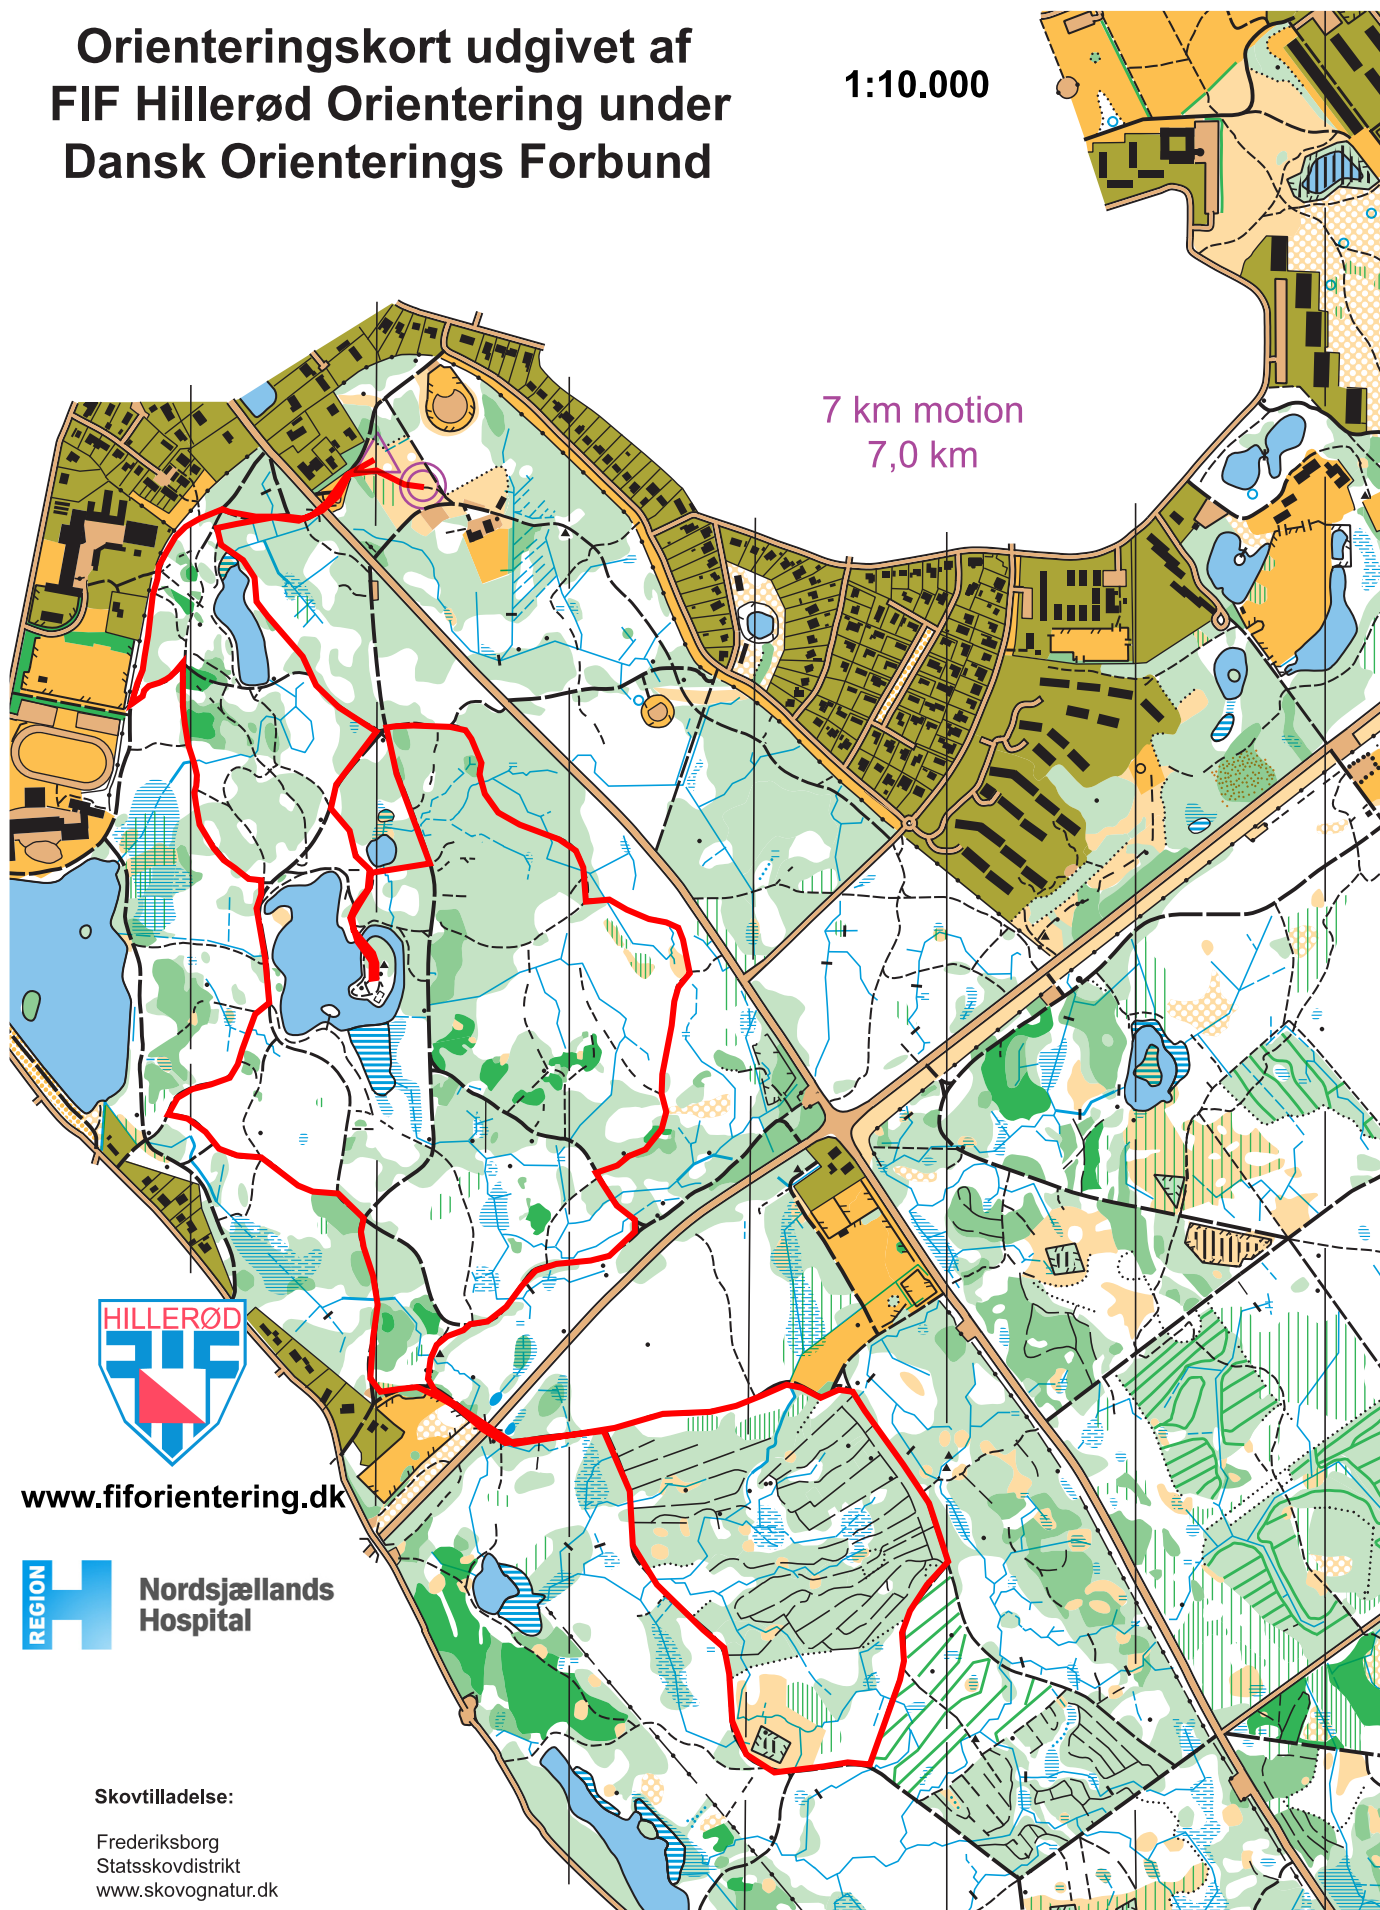

Orienteringskort udgivet af FIF Hillerød Orientering under Dansk Orienterings Forbund

1:10.000

7 km motion
7,0 km

www.fiforientering.dk

Nordsjællands
Hospital

Skovtilladelse:

Frederiksborg
Statsskovdistrikt
www.skovognatur.dk