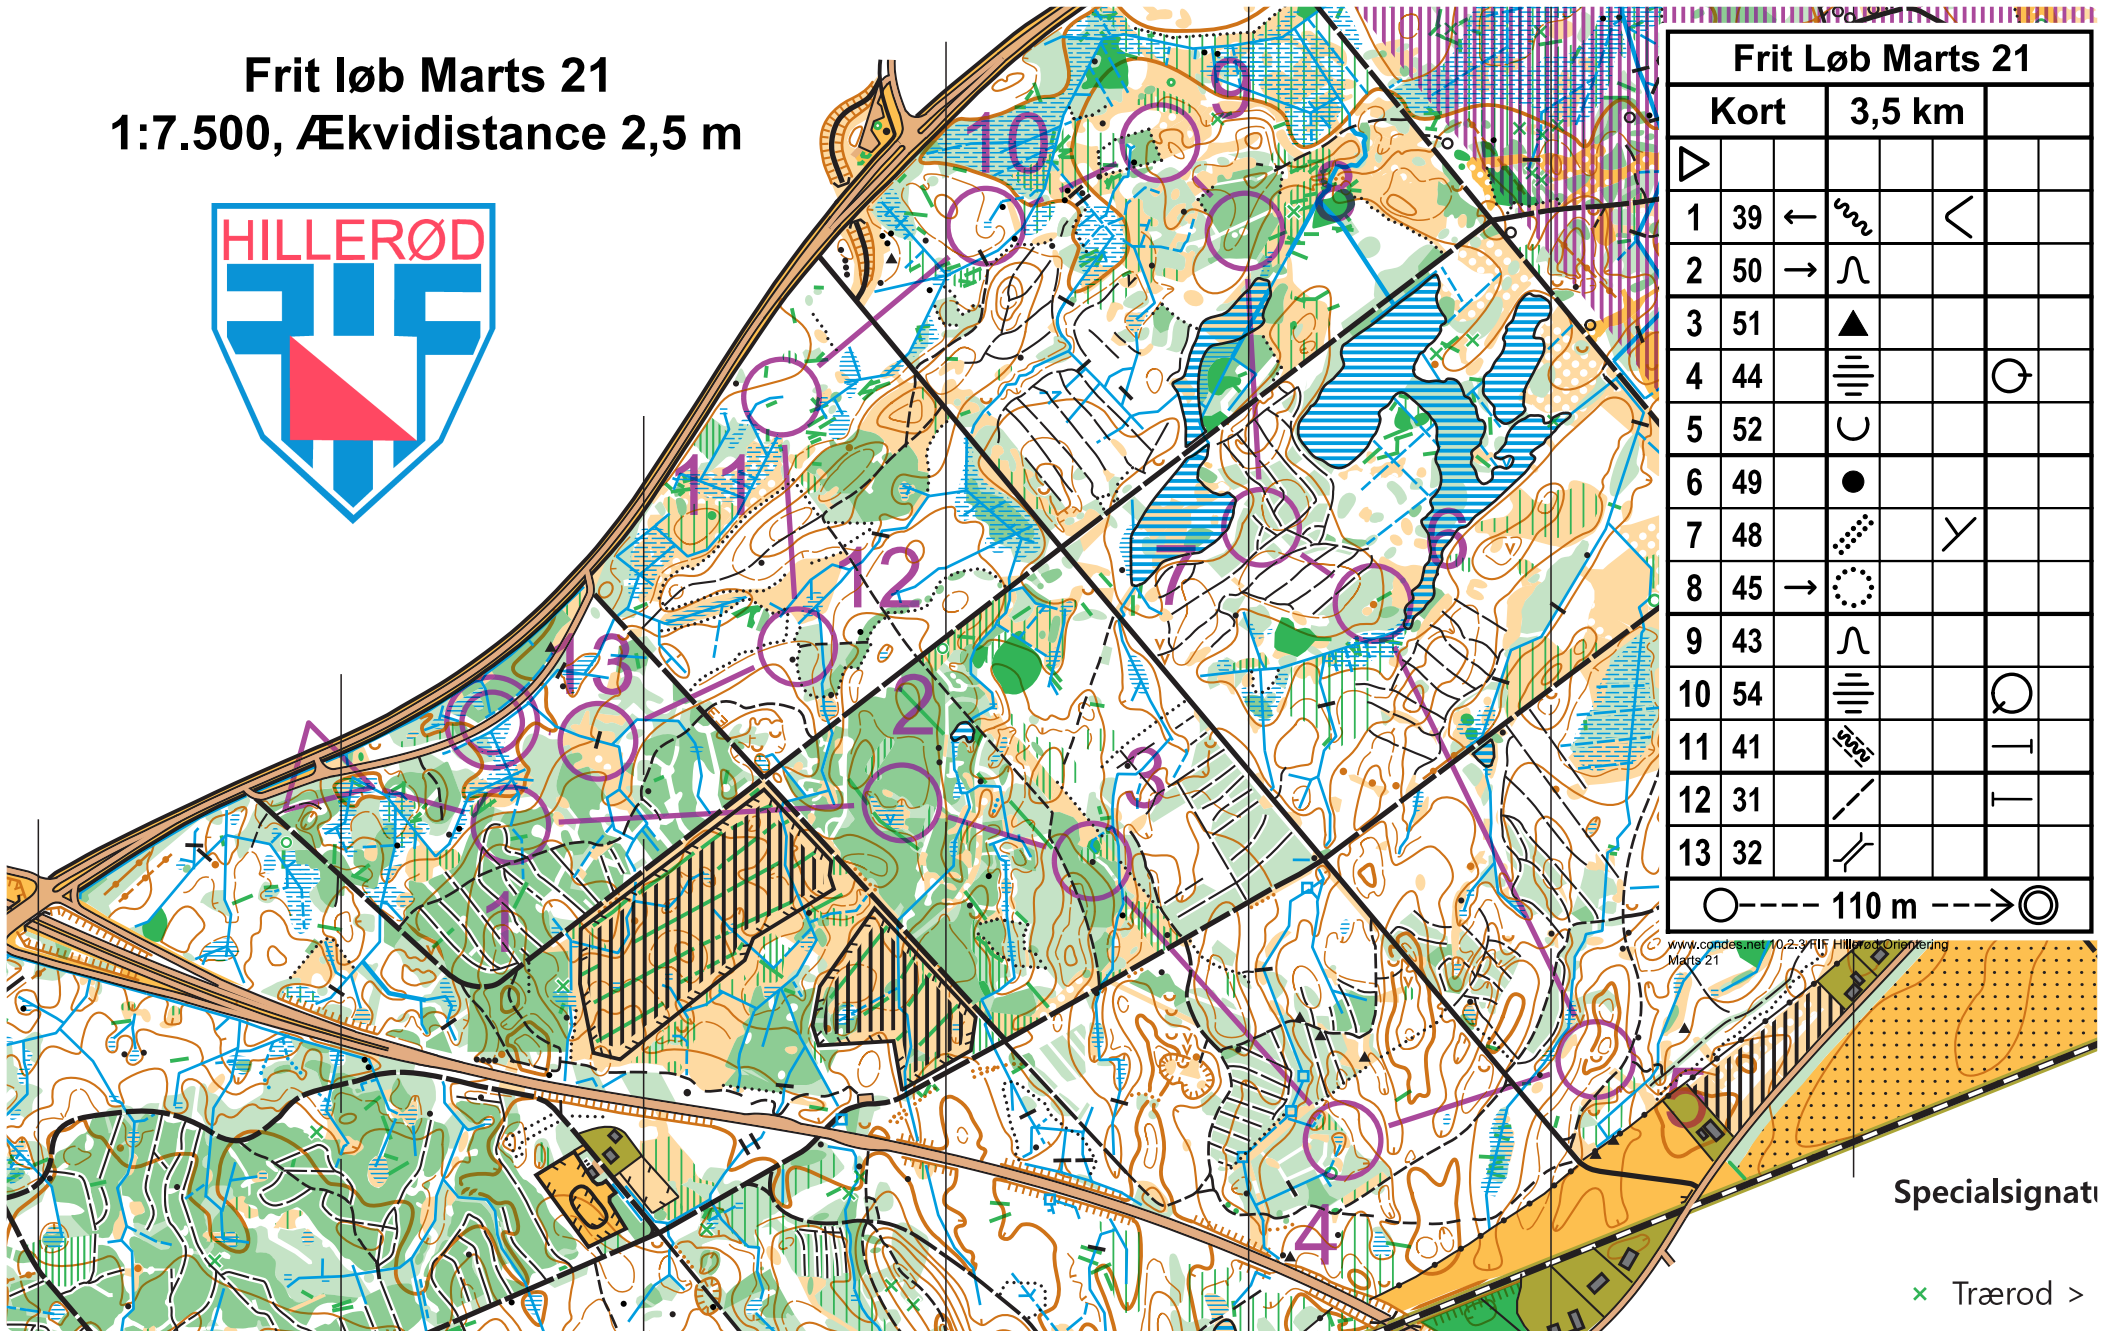

Frit løb Marts 21

1:7.500, Ækvidistance 2,5 m

Frit Løb Marts 21				
Kort	3,5 km			
▷				
1	39	←	⋈	<
2	50	→	∩	
3	51		▲	
4	44		≡	⊙
5	52		∪	
6	49		●	
7	48		⋯	∟
8	45	→	⊙	
9	43		∩	
10	54		≡	⊙
11	41		⋈	┌
12	31		┌	┌
13	32		┌	

○----- 110 m ----->⊙

www.condes.net 10.2.3/RTF Hillerød-Orientering Marts 21

Specialsignati

× Trærod >